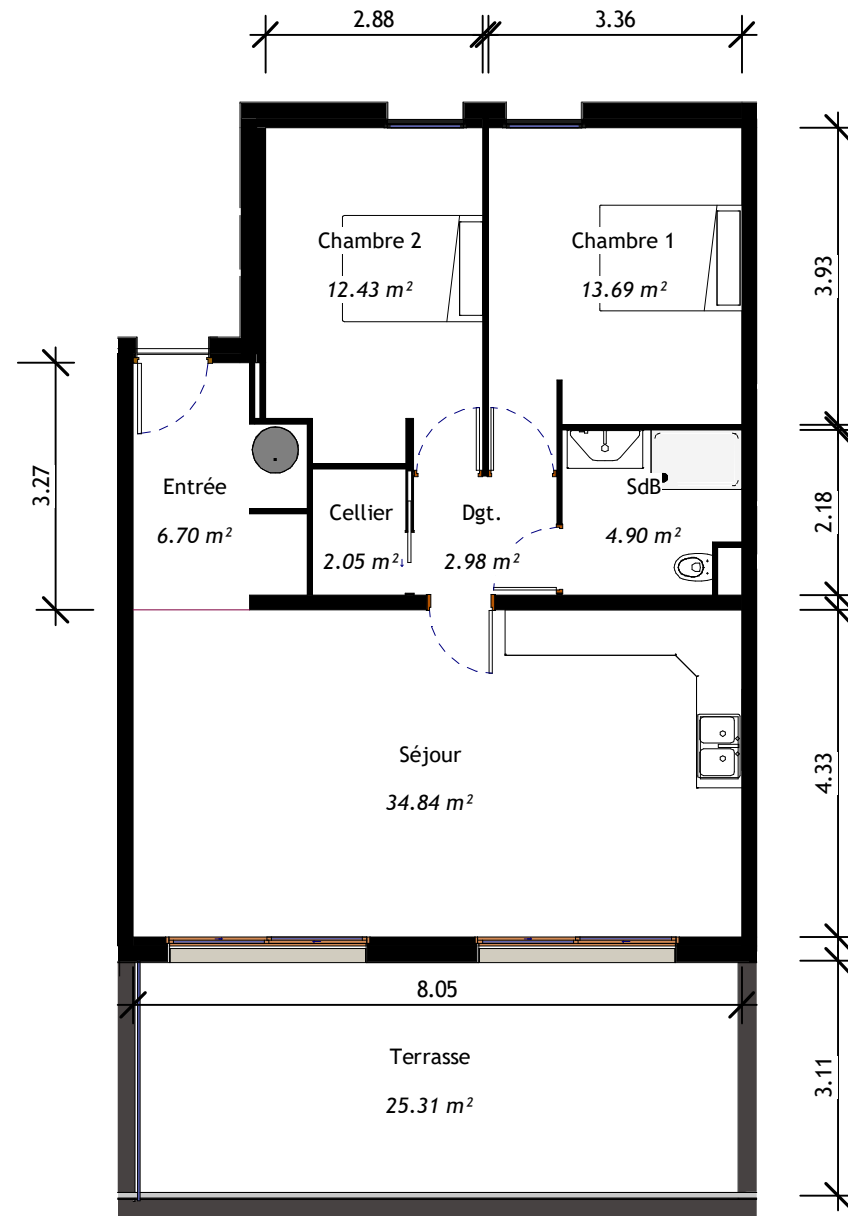

e.mail : robertsampiero@gmail.com

Etage	Lot N°
-------	--------

T3	06
-----------	-----------

Chambre 1	13.69 m ²
Chambre 2	12.43 m ²
Sanitaires	4.90 m ²
Dégagement	2.98 m ²
Entrée	6.70 m ²
Cellier	2.05 m ²
Séjour	34.84 m ²

Total habitation	77.59 m ²
Terrasse	25.31 m ²

Des modifications sont susceptibles d'être apportées à ce plan en fonction des nécessités, tant en ce qui concerne les dimensions libres que l'équipement.
Les surfaces sont approximatives et les retombées, soffites, faux-plafonds, convecteurs et canalisations ne sont pas tous représentés